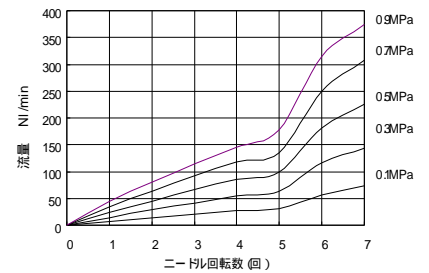

技術資料

Eシリーズスピードコントローラ 流量特性

制御流 ESC4-M5 ESD4-M5-TR
ESC6-M5 ESD6-M5-TR

制御流 ESC4-PT1/8 ESD4-PT1/8-TR
ESC6-PT1/8 ESD6-PT1/8-TR
ESC8-PT1/8 ESD8-PT1/8-TR

制御流 ESC10-PT1/8

自由流

自由流

自由流