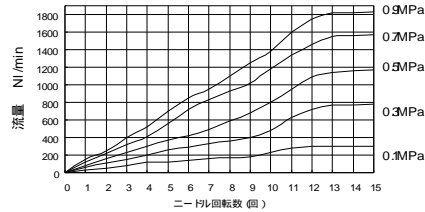

制御流 ESC6-PT1/4 ESD6-PT1/4-TR
ESC8-PT1/4 ESD8-PT1/4-TR
ESC10-PT1/4 ESD8-PT1/4-TR

制御流 ESC8-PT3/8 ESD8-PT3/8-TR
ESC10-PT3/8 ESD10-PT3/8-TR
ESC12-PT3/8

制御流 ESC10-PT1/2
ESD12-PT1/2