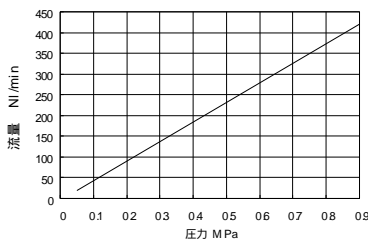

技術資料

Eシリーズスピードコントローラ 流量特性

制御流 ESC4-M5 ESD4-M5-TR
ESC6-M5 ESD6-M5-TR

制御流 ESC4-PT1/8 ESD4-PT1/8-TR
ESC6-PT1/8 ESD6-PT1/8-TR
ESC8-PT1/8 ESD8-PT1/8-TR

制御流 ESC10-PT1/8

自由流

自由流

自由流