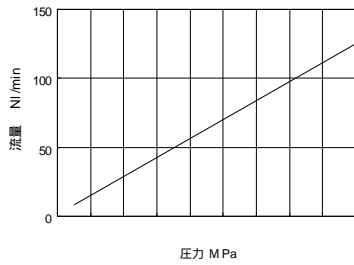

技術資料

Eシリーズスピードコントローラ 流量特性

制御流 ESC4-M5 ESD4-M5-TR
ESC6-M5 ESD6-M5-TR

制御流 ESC4-PT1/8 ESD4-PT1/8-TR
ESC6-PT1/8 ESD6-PT1/8-TR
ESC8-PT1/8 ESD8-PT1/8-TR

制御流 ESC10-PT1/8

自由流

自由流

自由流