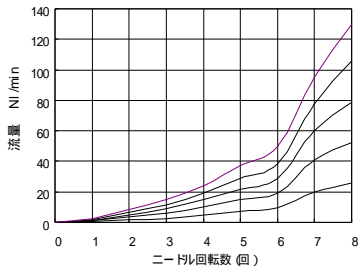

技術資料

Eシリーズスピードコントローラ 流量特性

制御流 ESC4-M5 ESD4-M5-TR
ESC6-M5 ESD6-M5-TR

制御流 ESC4-PT1/8 ESD4-PT1/8-TR
ESC6-PT1/8 ESD6-PT1/8-TR
ESC8-PT1/8 ESD8-PT1/8-TR

制御流 ESC10-PT1/8

自由流

自由流

自由流