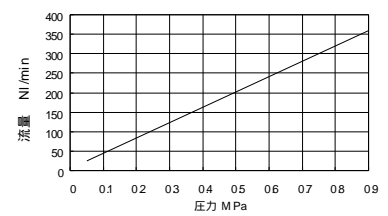

技術資料

Eシリーズスピードコントローラ 流量特性

制御流 ESC4-M5 ESD4-M5-TR
ESC6-M5 ESD6-M5-TR

制御流 ESC4-PT1/8 ESD4-PT1/8-TR
ESC6-PT1/8 ESD6-PT1/8-TR
ESC8-PT1/8 ESD8-PT1/8-TR

制御流 ESC10-PT1/8

自由流

自由流

自由流