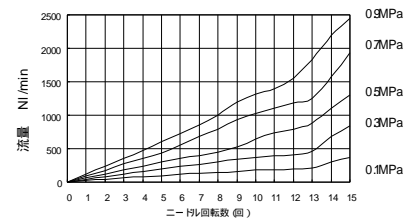

制御流 ESC6-PT1/4 ESD6-PT1/4-TR
ESC8-PT1/4 ESD8-PT1/4-TR
ESC10-PT1/4 ESD8-PT1/4-TR

制御流 ESC8-PT3/8 ESD8-PT3/8-TR
ESC10-PT3/8 ESD10-PT3/8-TR
ESC12-PT3/8

制御流 ESC10-PT1/2
ESD12-PT1/2