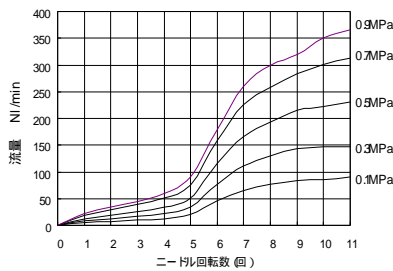

技術資料

Eシリーズスピードコントローラ 流量特性

制御流 ESC4-M5 ESD4-M5-TR
ESC6-M5 ESD6-M5-TR

制御流 ESC4-PT1/8 ESD4-PT1/8-TR
ESC6-PT1/8 ESD6-PT1/8-TR
ESC8-PT1/8 ESD8-PT1/8-TR

制御流 ESC10-PT1/8

自由流

自由流

自由流