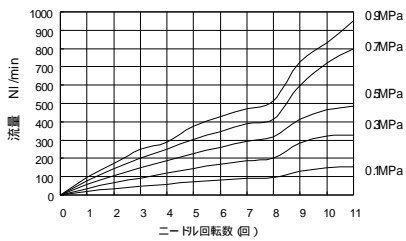

制御流 ESC6-PT1/4 ESD6-PT1/4-TR
ESC8-PT1/4 ESD8-PT1/4-TR
ESC10-PT1/4 ESD8-PT1/4-TR

制御流 ESC8-PT3/8 ESD8-PT3/8-TR
ESC10-PT3/8 ESD10-PT3/8-TR
ESC12-PT3/8

制御流 ESC10-PT1/2
ESD12-PT1/2